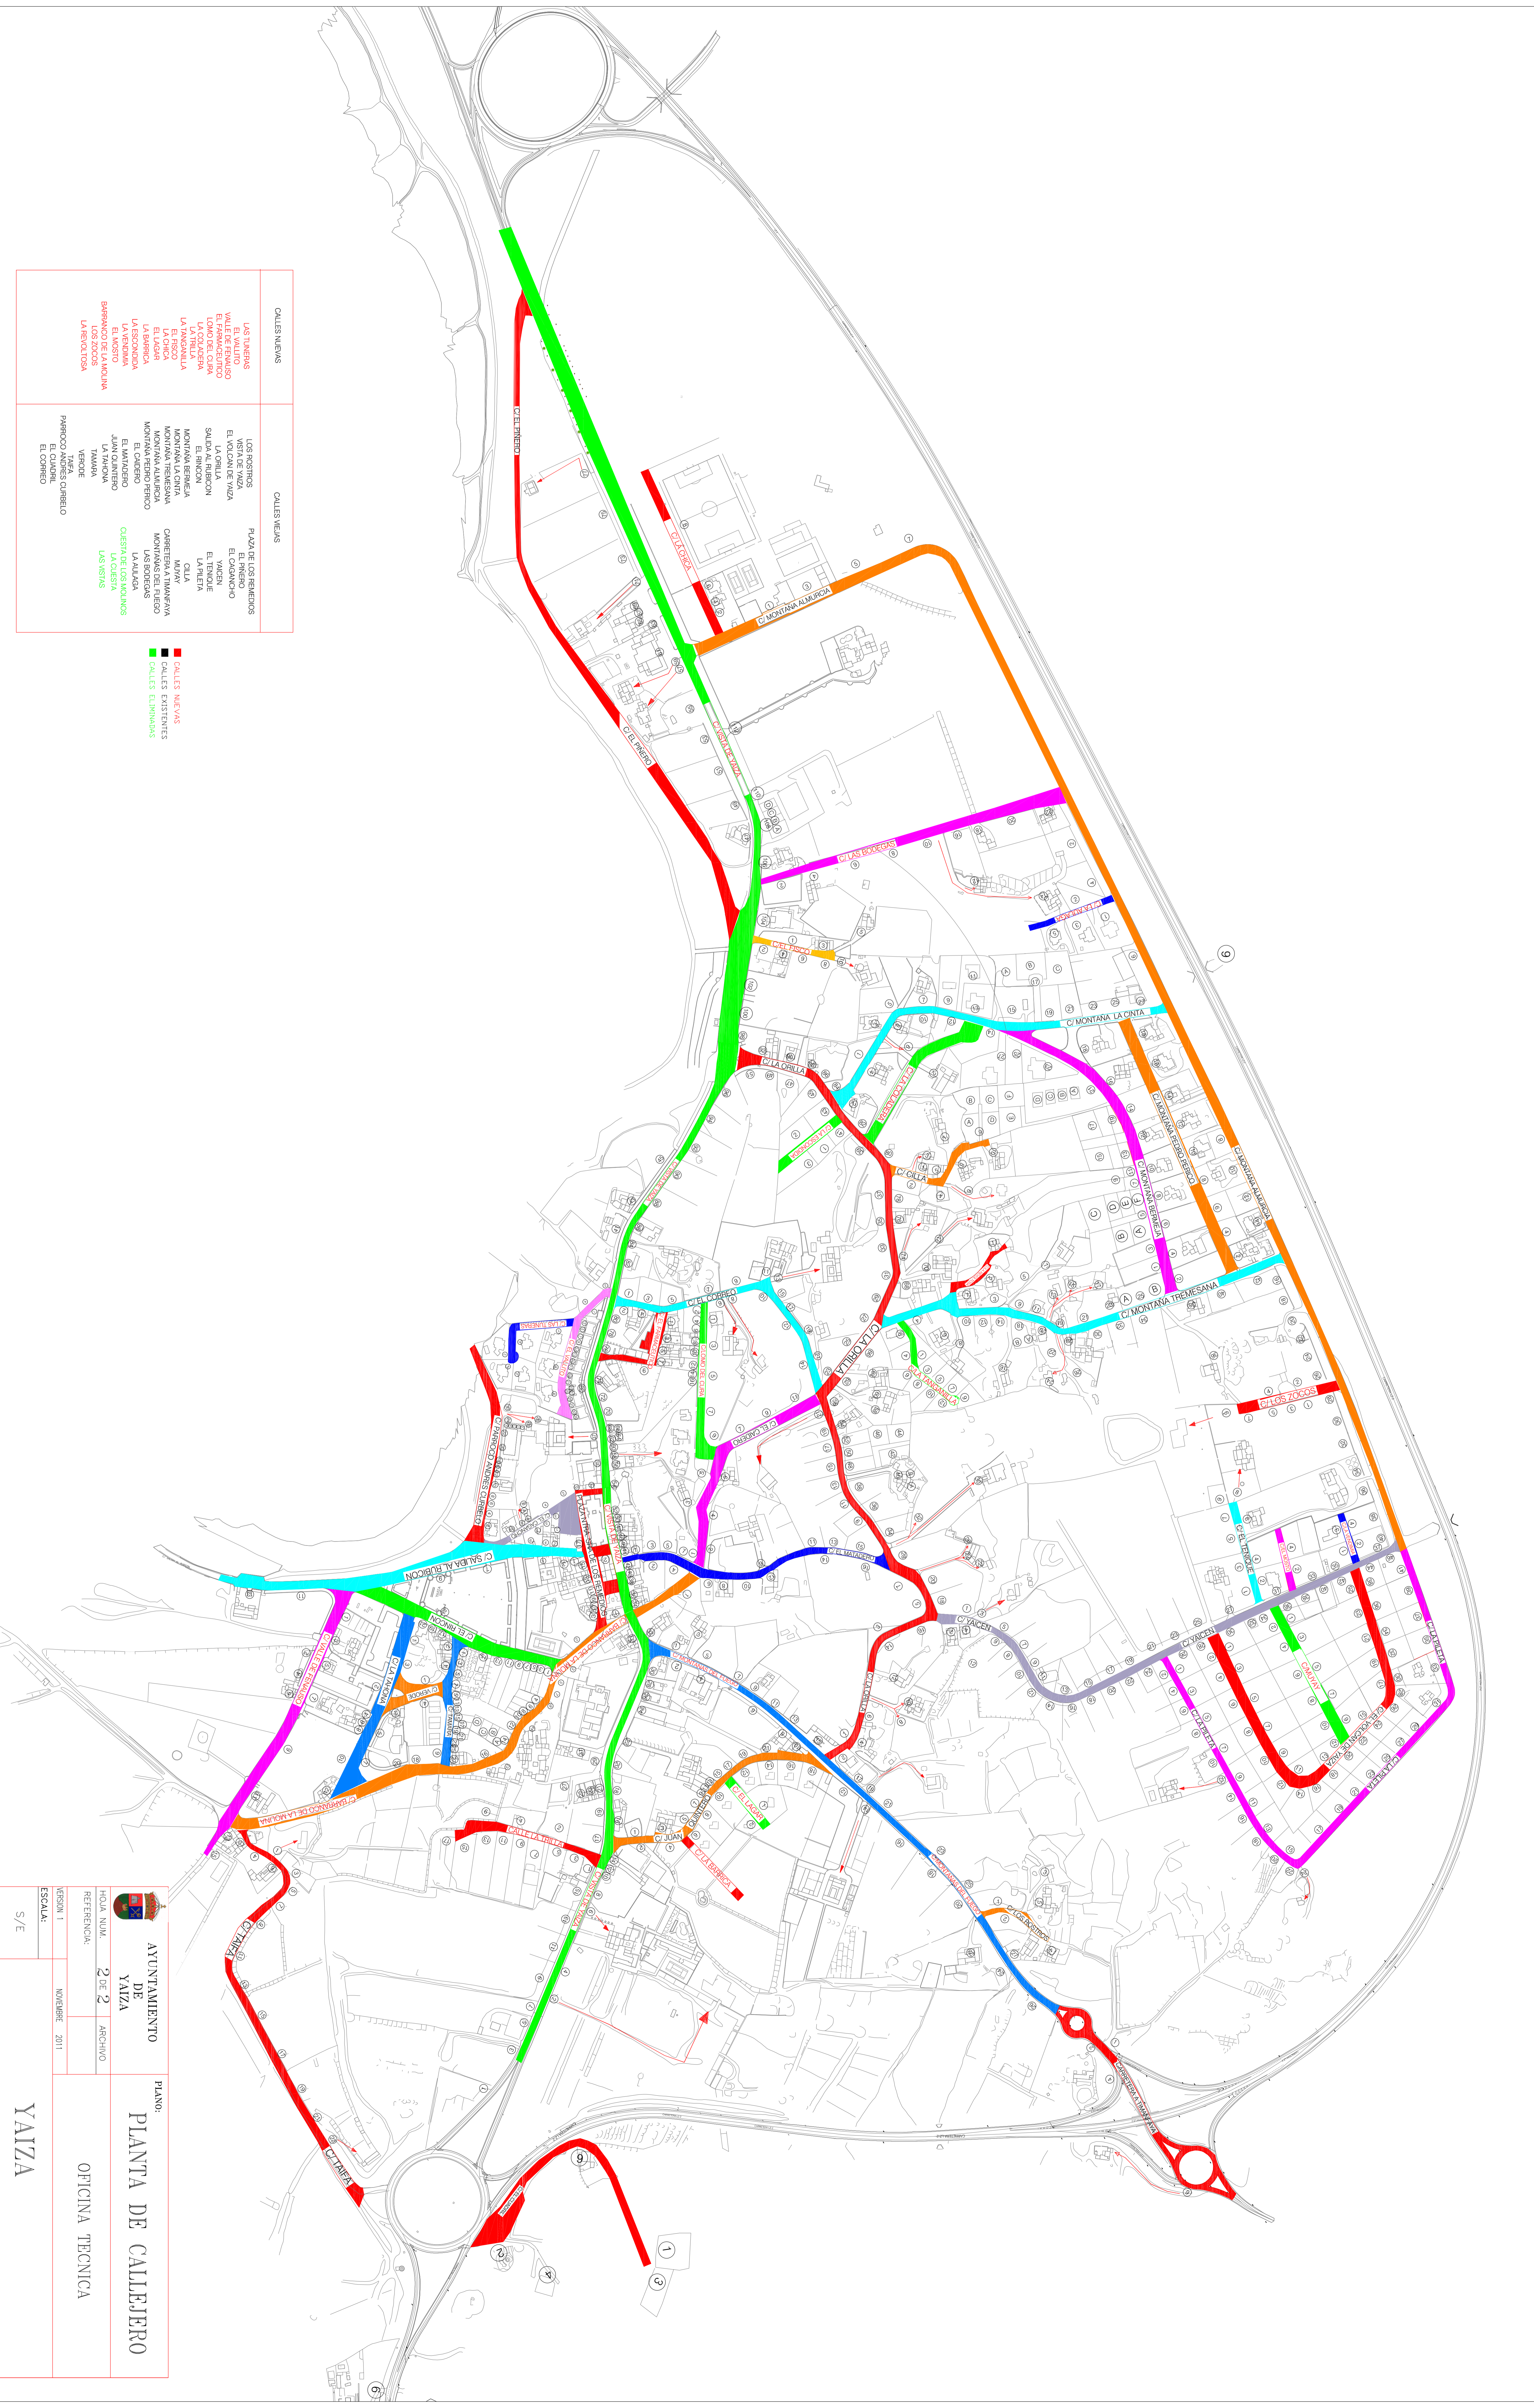

CALES NUEVAS	CALES VIEJAS	PLAZA DE LOS BERBERIOS
LAS TINIEBAS VALLE DE FERNÁNDEZ EL FARMACEUTICO LOMO DEL CAJAL LA TRIBUNAL LA TRINIDAD LA TABERNA LA RAYUDA LA CIGALA EL MOSTO LOS ZOCOS LA VERDINIA BARRANCO DE LA MOLINA LAS BOUTICAS	LOS AGUSTOS VISAGE YAZA EL VOLCAN DE YAZA LA ORILLA SAJADA AL RIBICON MONTANA ALBUERCA MONTANA ALBUERCA MONTANA LA CINTA MONTANA ALBUERCA MONTANA ALBUERCA MONTANA DEL FUEBO EL CASTIJO JUAN QUINTERO LA TABORNA TAMARA VERINDE FERROCO ANDRES CARRERO EL CUERPO EL CORREO	EL PINERO EL OLIVANCHO EL YANCEN EL TENDON CAYAMA MUYU MONTANA DE TAMAPANA MONTANA DEL FUEBO LAS SOBRAS LAS SOBRAS CUYA CHESTAN ELLOS MOLINOS LA ORISTA LAS VISTAS

CALES NUEVAS  
 CALES EXISTENTES  
 CALES ELIMINADAS

 <b>AYUNTAMIENTO DE YAIZA</b>	<b>PLANO:</b> <b>PIANTA DE CALLEJERO</b>
HOJA NUM. <b>2 DE 2</b> REFERENCIA: <b>ARCHIVO</b>	
VERSION 1 ESCALA: <b>S/E</b>	NOVIEMBRE 2011