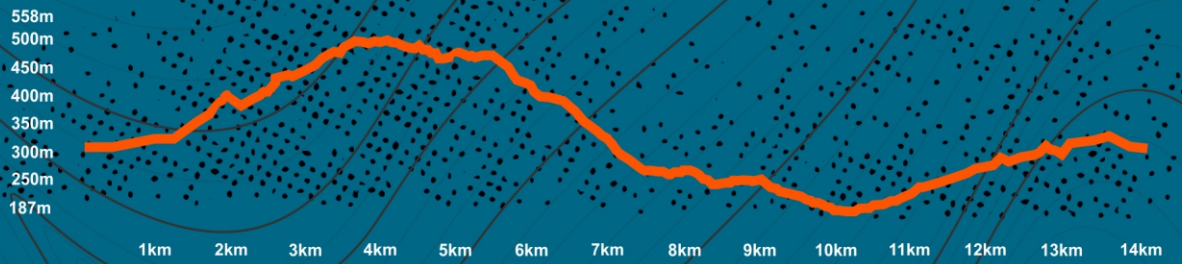

yaiza
EXTREMOSUR

T R A C K S

LAS BREÑAS

LA DEGOLLADA

YAIZA

TRAIL 13KM

558m
500m
450m
400m
350m
300m
250m
187m

1km 2km 3km 4km 5km 6km 7km 8km 9km 10km 11km 12km 13km 14km

LAS BREÑAS

LA DEGOLLADA

YAIZA

TRAIL 21KM

558m
450m
375m
300m
225m
150m
75m
34m

2,5km 5km 7,5km 10km 12,5km 15km 17,5km 21km

MTB 30KM

MTB 50KM