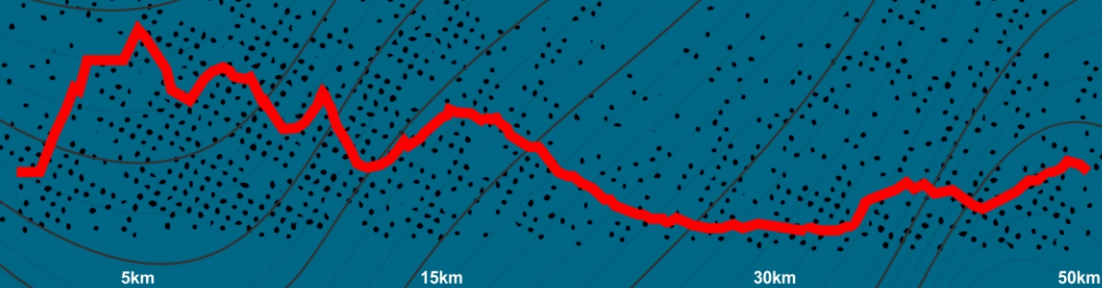

MTB 50KM

558m
450m
375m
300m
225m
150m
75m
34m