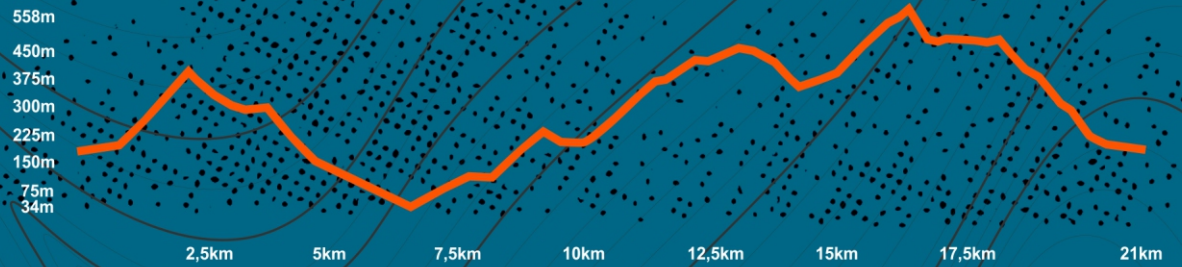

yaiza
EXTREMOSUR

T R A C K S

LAS BREÑAS

LA DEGOLLADA

YAIZA

TRAIL 13KM

558m
500m
450m
400m
350m
300m
250m
187m

1km 2km 3km 4km 5km 6km 7km 8km 9km 10km 11km 12km 13km 14km

LAS BREÑAS

LA DEGOLLADA

YAIZA

TRAIL 21KM

558m
450m
375m
300m
225m
150m
75m
34m

2,5km 5km 7,5km 10km 12,5km 15km 17,5km 21km

MTB 30KM

MTB 50KM

558m
450m
375m
300m
225m
150m
75m
34m

Ayuntamiento
de **YAIZA**
Concejalía de Deportes

DEPORTES
YAIZA
MUNICIPIO ACTIVO