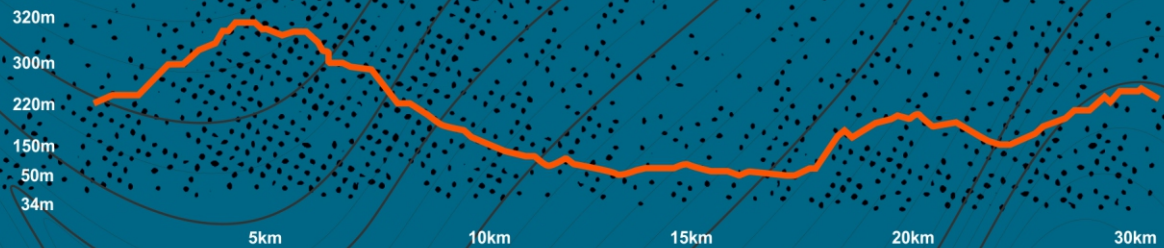

LAS BREÑAS

LA DEGOLLADA

YAIZA

TRAIL 21KM

558m
450m
375m
300m
225m
150m
75m
34m

2,5km 5km 7,5km 10km 12,5km 15km 17,5km 21km

MTB 30KM

MTB 50KM